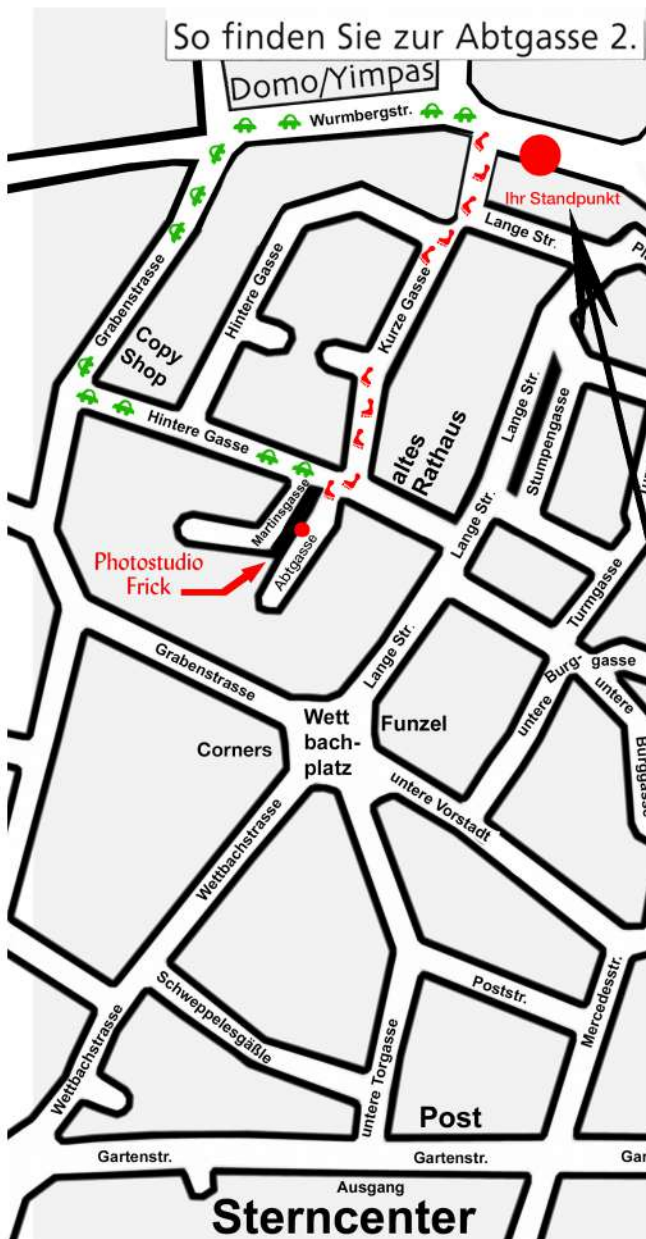

Photostudio Frick

Sindelfingen

Anfahrt von der A81:

Ausfahrt Sindelfingen Ost
Richtung Sindelfingen über mehrere
Kreuzungen geradeaus auf Mahdentalstraße
(geht über in die Neckarstraße).

An der Kreuzung mit „Kentucky Fried Chicken“
rechts abbiegen in die Böblinger Straße
(geht über in die Ziegelstraße).

Geradeaus bis zum Bäcker „Margaritas
Backlädle & Cafe“ (linke Seite).

Ab hier die Anfahrtsskizze nutzen.
(Ausgangspunkt oben rechts)

Parkplätze befinden sich direkt
vor dem Studio.

Photostudio Frick

Abt. 2
71063 Sindelfingen